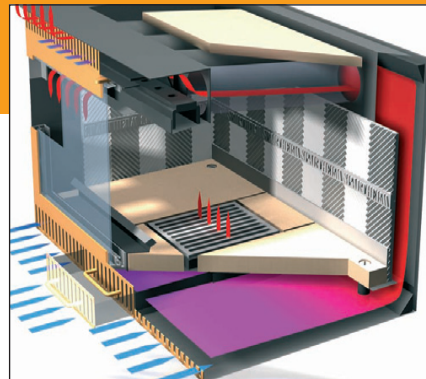

SPARTHERM -takkakasetti avotakkaan valmistetaan mittojesi mukaan!

SPARTHERM®
Feuerungstechnik

Mittilaustyönä tehty takkasydän sopii aina täsmälleen kohteeseen, näin takan rakenteeseen ei yleensä tarvitse tehdä muutostöitä.

Helppo asentaa

SPARTHERM-takkasydän valmistetaan asiakkaan mittojen mukaan. Takkasydän voidaan toimittaa 1-, 2- ja 3-lasisena, erkkerimallina jne.

Vähentää lämmityskustannuksia

SPARTHERM-takkasydän tuottaa säädettävää lämpöä. Avotakkaan verrattuna lämmitysteho lisääntyy moninkertaiseksi ja puun käyttö vähenee tuntuvasti.